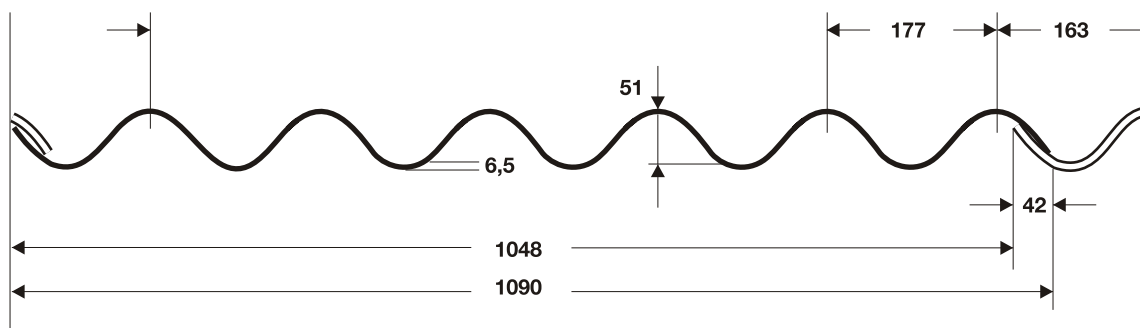

PŁYTY WŁÓKNO-CEMENTOWE NEPTUNUS

SVK

neptunus® Płyty faliste włókno-cementowe

NEPTUNUS	DŁUGOŚĆ PŁYTY [MM]	ŚREDNIA WAGA kg/m ²	ILOŚĆ szt./pal.	J.M.	NATURALNY SZARY			
					CENA NETTO m ²	CENA BRUTTO m ²	CENA NETTO m ²	CENA BRUTTO m ²
PROFIL 76/51 (6 1/4 FALI) wysokość fali: 51 mm szerokość fali: 177 mm szerokość płyty: 1090 mm szerokość krycia: 1048 mm grubość: 6,5 mm	1220	14,7	80	m ²	47,50	58,43	55,50	68,27
	1250	14,7	80					
	1525	14,7	80					
	1585	14,7	80					
	1750	14,7	70					
	1830	14,7	70					
	2000	14,7	65					
	2135	14,7	65					
	2440	14,7	50					
	2500	14,7	50					
	2750	14,7	40					
	3050	14,7	40					

Płyty włókno-cementowe SVK NEPTUNUS są wstępnie przycinane na czterech narożnikach podczas produkcji, w oparciu o standardowe zachodzenie na odległość 200mm. W trakcie montażu narożniki można przyciąć ręcznie za pomocą odpowiednich narzędzi.